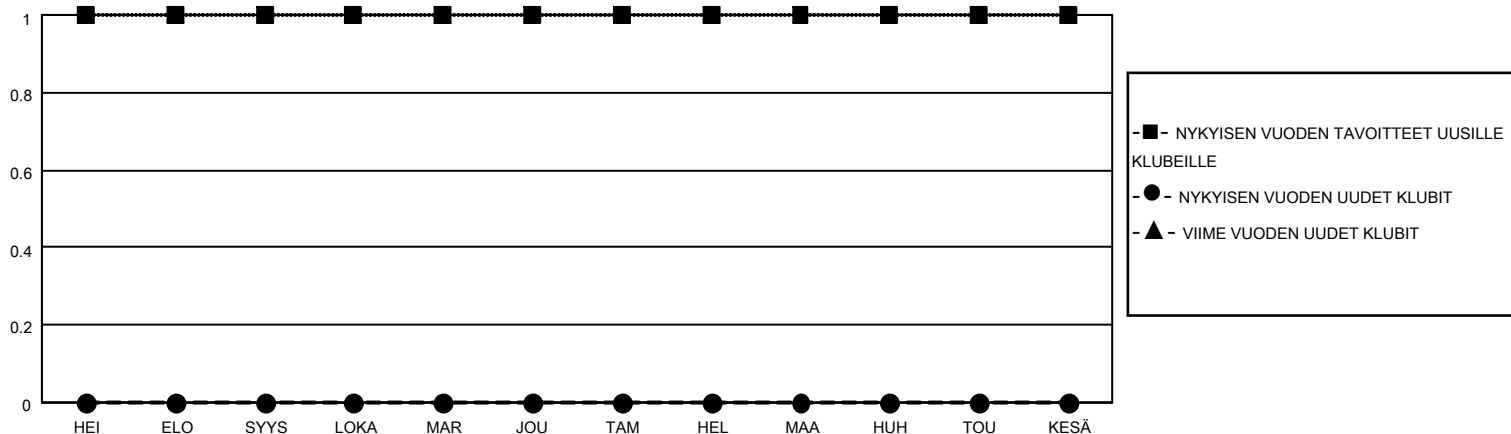

MONTHLY MEMBERSHIP PROGRESS REPORT

SIJAINTI FINLAND

District 107 A

Results as of: 12/31/2021

Klubit				jäsentä			
TULOKSET 2021-2022				TULOKSET 2021-2022			
NELJÄNNES	UUDEN KLUBIN TAVOITE	UUDET KLUBIT	LOPETETUT KLUBIT	NELJÄNNES	JÄSENKASVUN NETTOTAVOITE	TOTEUTUNUT JÄSENKASVU	POISTETUT JÄSENET (mukaan lukien siirrot)
HEI/ELO/SYYS	1	0	0	HEI/ELO/SYYS	20	21	34
LOKA/MAR/JOU	0	0	0	LOKA/MAR/JOU	10	18	30
TAM/HEL/MAA	0	0	0	TAM/HEL/MAA	10	0	0
HUH/TOU/KESÄ	0	0	0	HUH/TOU/KESÄ	10	0	0

TAVOITTEET JA UUDET KLUBIT, KUMULATIIVINEN