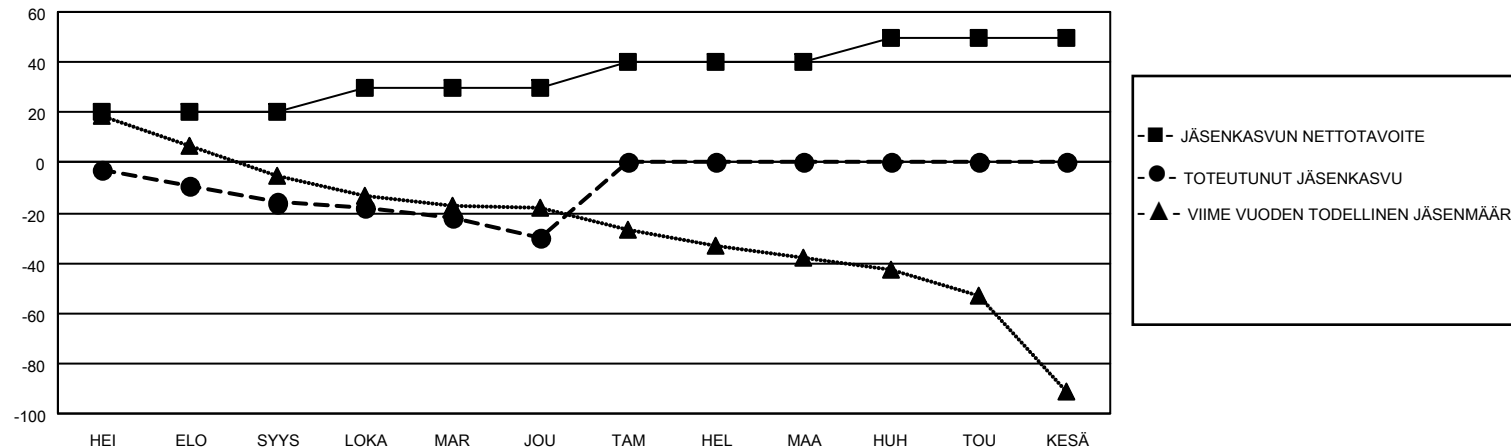

# MONTHLY MEMBERSHIP PROGRESS REPORT

SIJAINTI FINLAND

District 107 A

Results as of: 12/31/2021

Klubit				jäsentä			
TULOKSET 2021-2022				TULOKSET 2021-2022			
NELJÄNNES	UUDEN KLUBIN TAVOITE	UUDET KLUBIT	LOPETETUT KLUBIT	NELJÄNNES	JÄSENKASVUN NETTOTAVOITE	TOTEUTUNUT JÄSENKASVU	POISTETUT JÄSENET (mukaan lukien siirrot)
HEI/ELO/SYYS	1	0	0	HEI/ELO/SYYS	20	21	34
LOKA/MAR/JOU	0	0	0	LOKA/MAR/JOU	10	18	30
TAM/HEL/MAA	0	0	0	TAM/HEL/MAA	10	0	0
HUH/TOU/KESÄ	0	0	0	HUH/TOU/KESÄ	10	0	0

TAVOITTEET JA UUDET KLUBIT, KUMULATIIVINEN

TAVOITTEET JA JÄSENET, KUMULATIIVINEN

LAKKAUTETUT KLUBIT: 0

ERONNEET JÄSENET

KUOLLUT	13
KLUBI LAKKAUTETTU	0
MUU	51
<b>YHTEENSÄ</b>	<b>64</b>

21 CLUBS OF 83 LISÄNNYT YHDEN TAI USEAMMAN UUTTA JÄSENTÄ